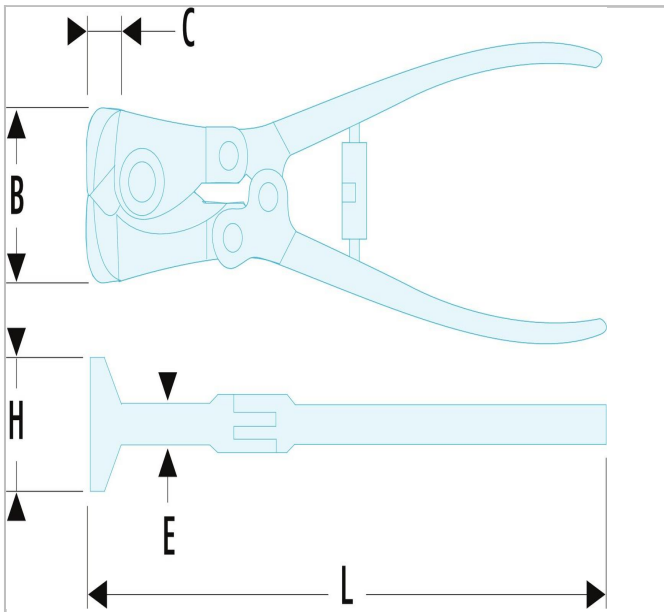

## 75.5/16 | Pince coupante frontale

### Description :

- Capacité importante avec un faible effort de coupe grâce au système de levier articulé : corde à piano 200 kg/mm<sup>2</sup>, diamètre 2,5 mm.
- Présentation : laquée rouge.

75.5/16