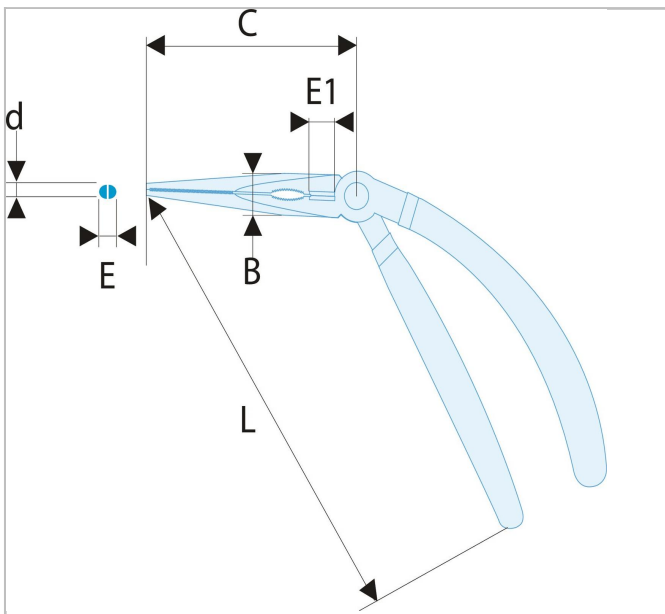

101.10GR | Pince universelle coudée

Description :

- Coudée 45°, becs demi ronds pour travail dans les zones difficiles d'accès.
- L'angle de la pince permet une bonne visibilité de la pièce travaillée et évite les mouvements inconfortables du poignet.
- Pince universelle 3 en 1: serre tube, préhension, coupante.
- Becs longs et fins pour une meilleure accessibilité.
- Poignée ergonomique facilitant la préhension.
- Présentation: polie, gaine plastique.