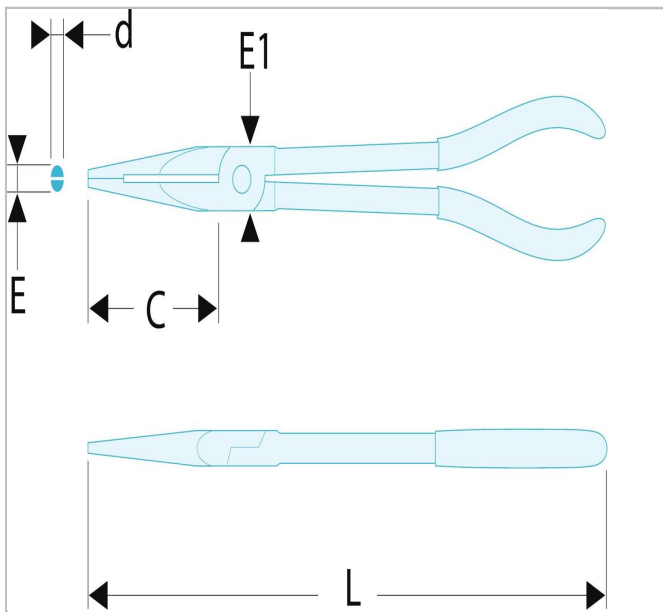

## 101.4 | Pince à bec demi-ronds extra longues à double articulation - coudée 45°

### Description :

- Longueur 340 mm.
- Coudée 45° pour une meilleure accessibilité.
- Double articulation et profil affiné pour travail dans les endroits difficiles d'accès, même avec une seule main.
- Becs striés procurant une bonne accroche.
- Poignée ergonomique facilitant la préhension.
- Présentation: polie, gaine plastique.