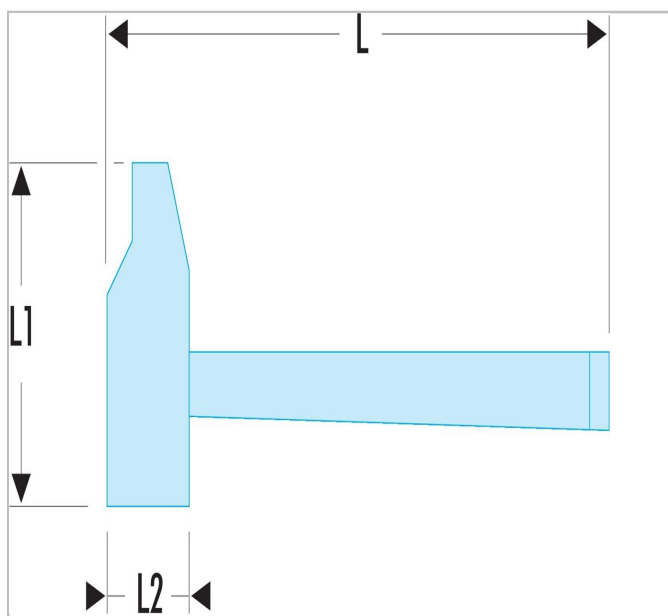

## 187.16SR | 200C - Marteaux de mécanicien rivoir manche graphite

### Description :

- Manche de sécurité ergonomique à noyau graphite.

187.16SR