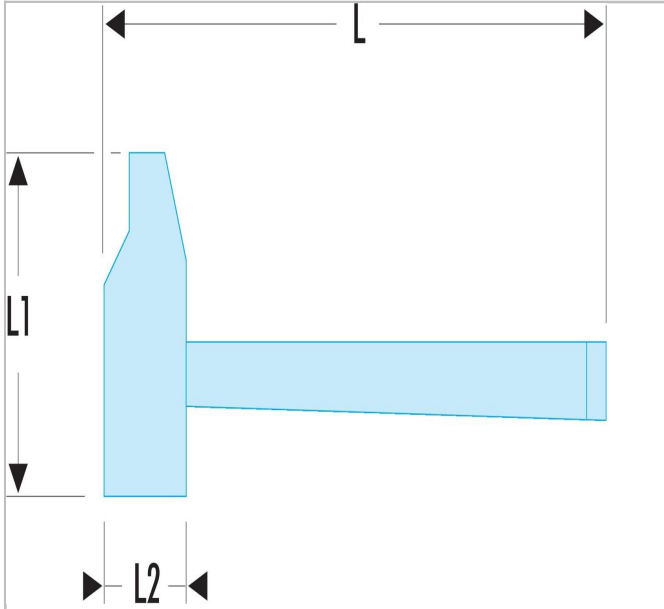

440.5/8SR | 200C - Marteaux de mécanicien rivoir manche graphite

Description :

- Manche de sécurité ergonomique à noyau graphite.

440.5/8SR