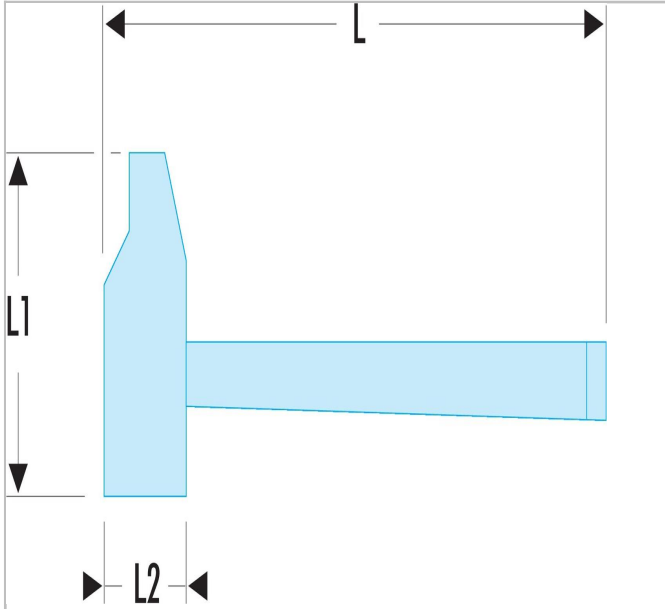

50.41SR | 200C - Marteaux de mécanicien rivoir manche graphite

Description :

- Manche de sécurité ergonomique à noyau graphite.

50.41SR