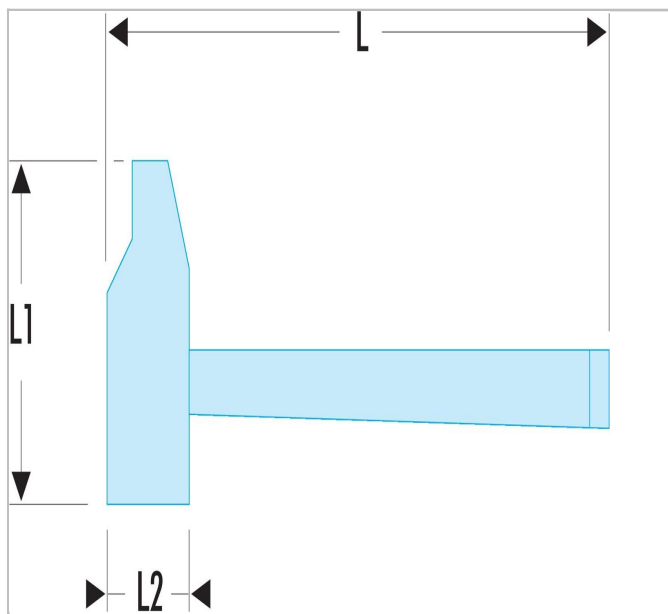

50.75SR | 200C - Marteaux de mécanicien rivoir manche graphite

Description :

- Manche de sécurité ergonomique à noyau graphite.

50.75SR