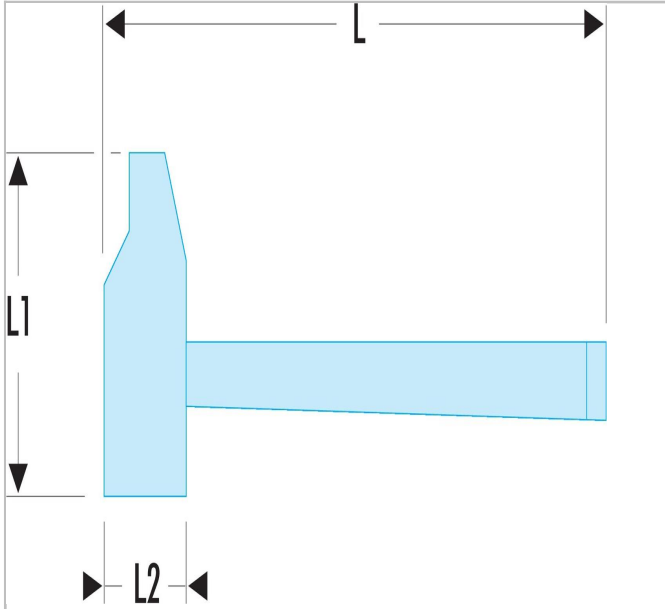

249.10SR | 200C - Marteaux de mécanicien rivoir manche graphite

Description :

- Manche de sécurité ergonomique à noyau graphite.

249.10SR