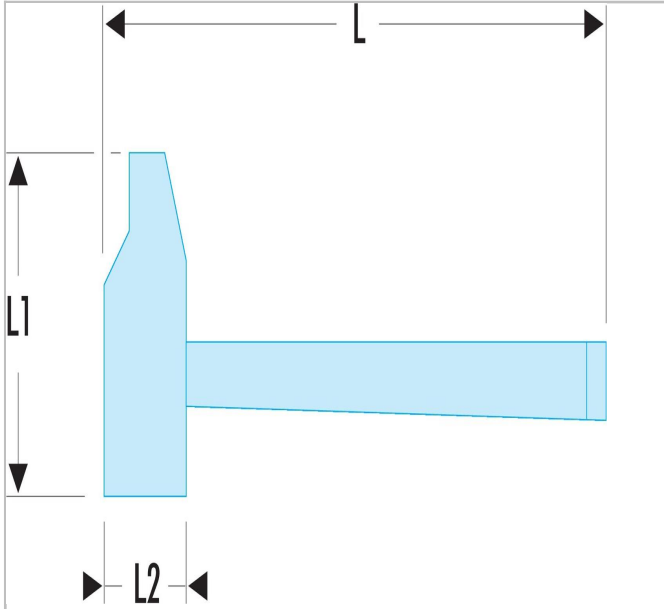

## 990.BRF0 | 200C - Marteaux de mécanicien rivoir manche graphite

### Description :

- Manche de sécurité ergonomique à noyau graphite.

**990.BRF0**