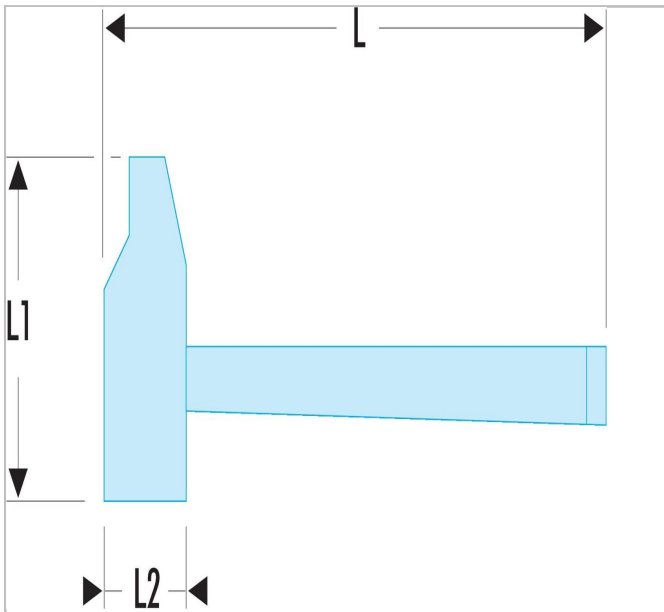

265.26SR | 200H - Marteaux de mécanicien rivoir

Description :

- Manche Hickory "haute sécurité", triple emmanchement : 2 coins acier et 1 coin bois.

265.26SR