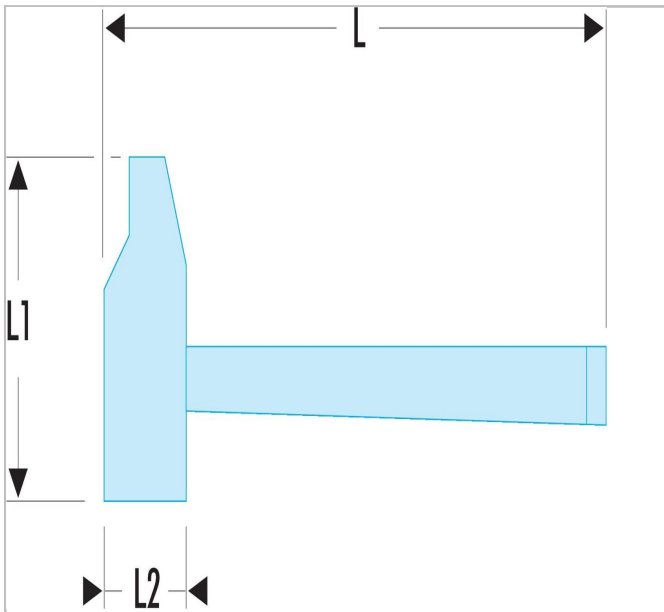

## 186.8SR | 200H - Marteaux de mécanicien rivoir

### Description :

- Manche Hickory "haute sécurité", triple emmanchement : 2 coins acier et 1 coin bois.

186.8SR