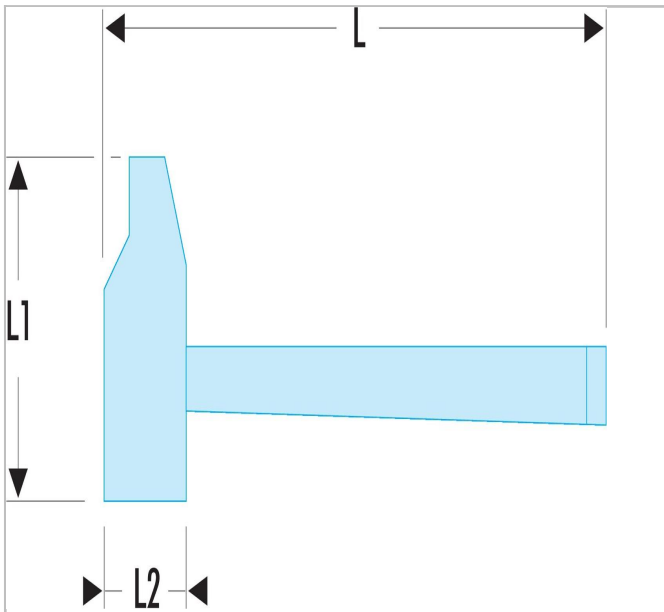

1261H.220SR | 200H - Marteaux de mécanicien rivoir

Description :

- Manche Hickory "haute sécurité", triple emmanchement : 2 coins acier et 1 coin bois.

1261H.220SR