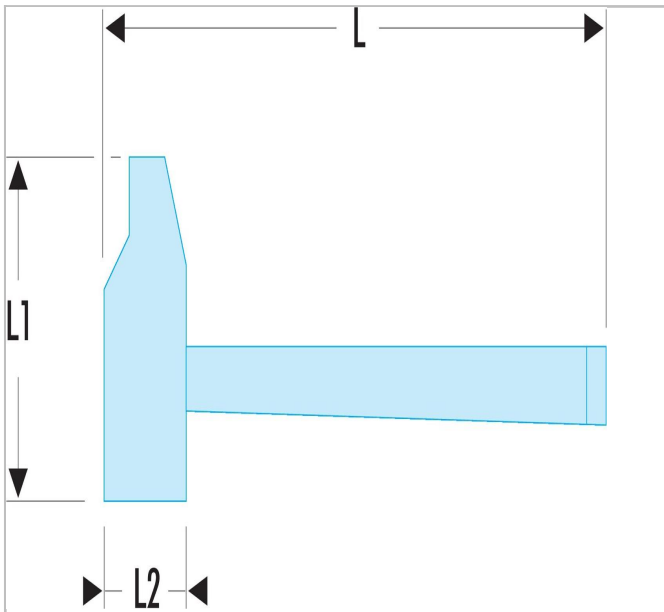

## 50.32SR | 200H - Marteaux de mécanicien rivoir

### Description :

- Manche Hickory "haute sécurité", triple emmanchement : 2 coins acier et 1 coin bois.

50.32SR