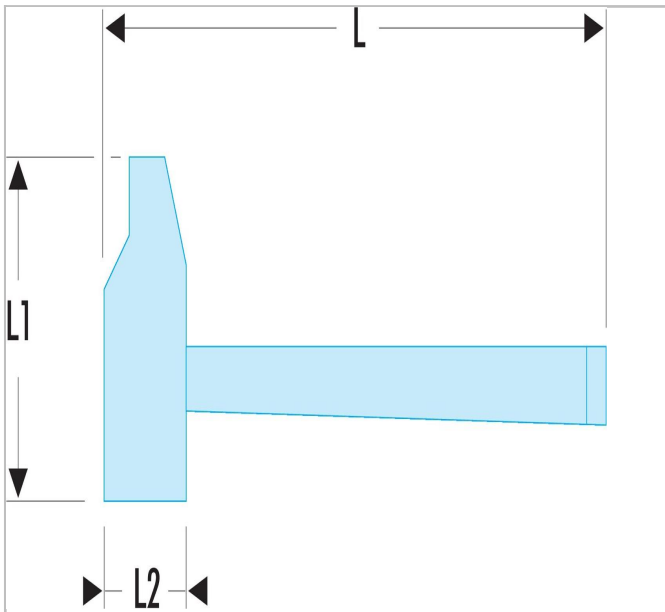

## 50.24SR | 200H - Marteaux de mécanicien rivoir

### Description :

- Manche Hickory "haute sécurité", triple emmanchement : 2 coins acier et 1 coin bois.

50.24SR