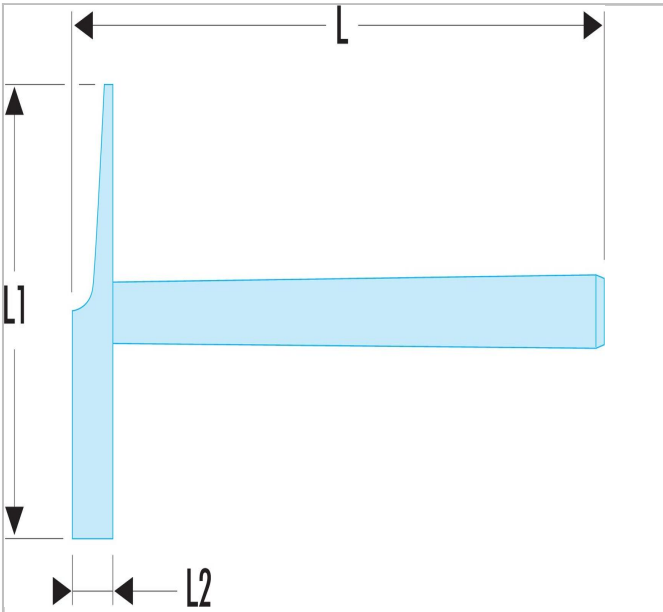

482.15SR | 203H - Marteaux d'électricien

Description :

- Manche Hickory "haute sécurité", triple emmanchement : 2 coins acier et 1 coin bois.

482.15SR