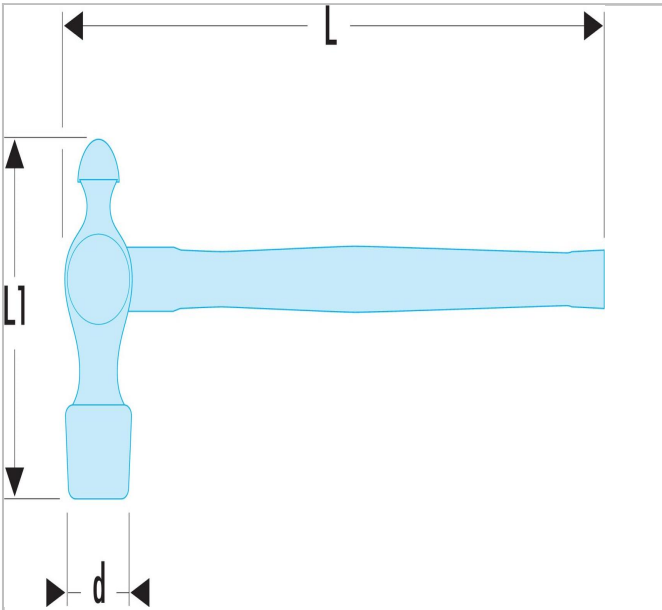

187.20SR | 202H - Marteaux de mécanicien tête boule

Description :

- Manche Hickory emmanchement "haute sécurité" coin acier.

187.20SR