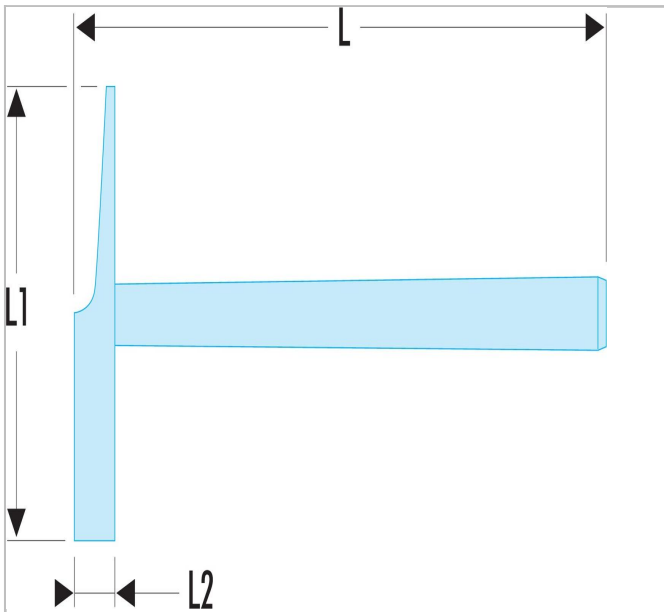

75.30SR | 203H - Marteaux d'électricien

Description :

- Manche Hickory "haute sécurité", triple emmanchement : 2 coins acier et 1 coin bois.

75.30SR