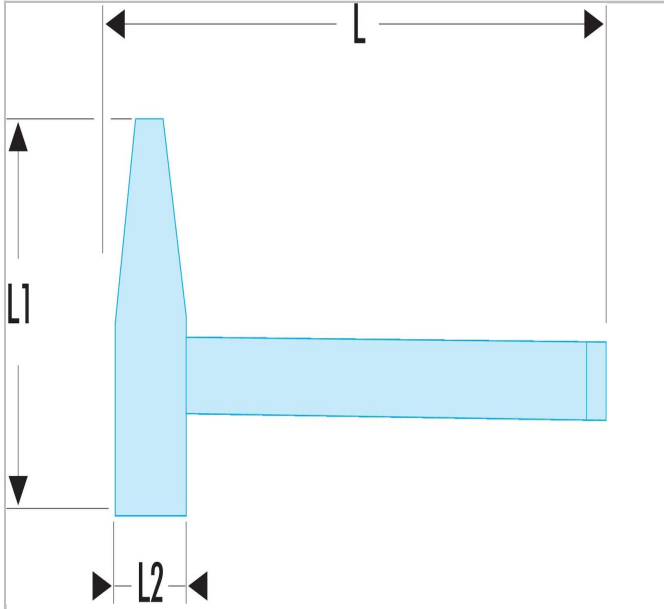

1262H.400SR | 205C - Marteaux de mécanicien manche graphite

Description :

- Manche de sécurité ergonomique à noyau graphite.

1262H.400SR