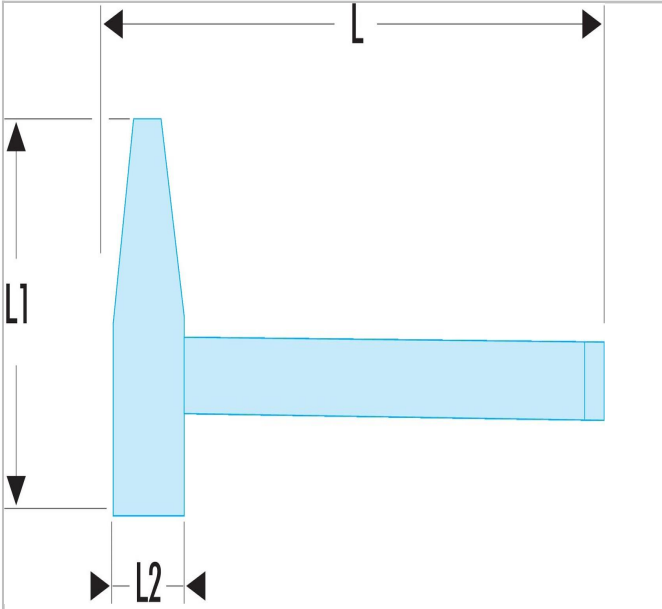

75.15SR | 205C - Marteaux de mécanicien manche graphite

Description :

- Manche de sécurité ergonomique à noyau graphite.

75.15SR