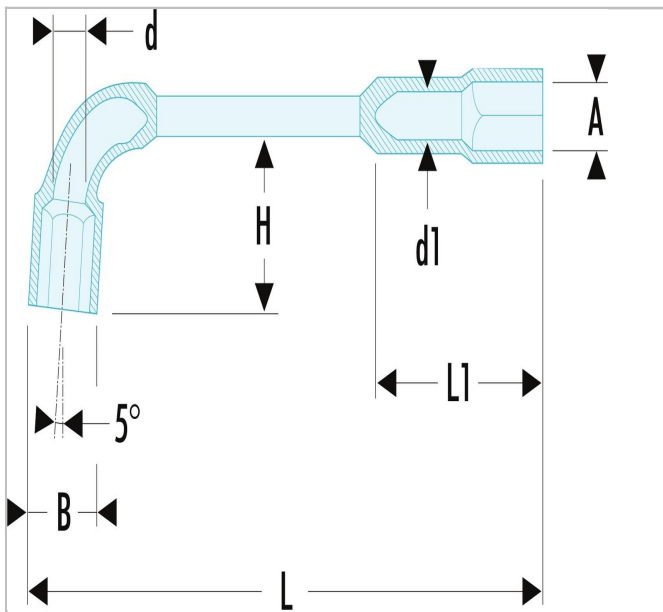

## EV.JET-SUP | 76 - Llaves de pipa abiertas forjadas 12 caras x 6 caras métricas

### Description:

- Llaves de pipa abiertas: llaves destinadas a los aprietes/aflojes potentes.
- Cabeza corta 12 caras para recuperación de 30° y cabeza larga 6 caras.
- Abertura de la cabeza corta para paso de las varillas roscadas.
- Dimensiones métricas: de 6 a 38 mm.
- Presentación: cromada satinada.

EV.JET-SUP