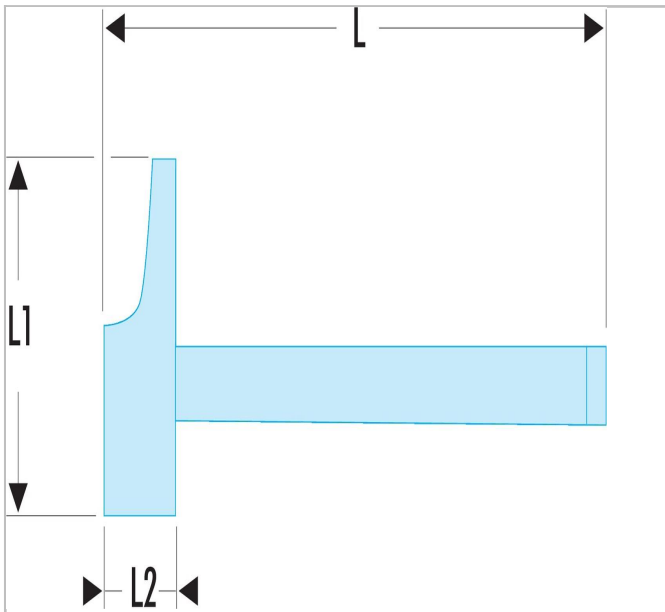

## 82H.27SR | 213H - Marteaux à piquer les soudures

### Description :

- Manche Hickory "haute sécurité", triple emmanchement : 2 coins acier et 1 coin bois.

82H.27SR