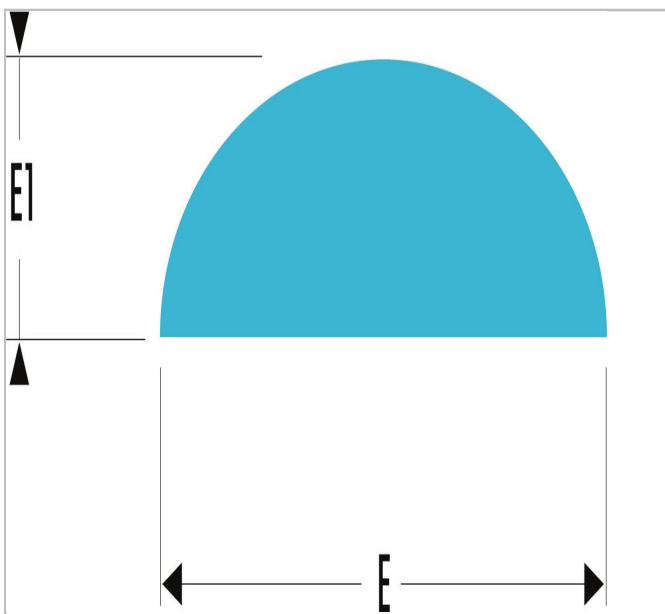

82H.19SR | RAB.DRDBA - Tarniki zdzieraki półokrągłe, zęby duże

Description:

- Tarniki półokrągłe ręczne.
- RAB.DRDB300EMA: Tarnik z rękojeścią.
- Wykończenie: ergonomiczna rękojeść plastikowa (odporna na najbardziej agresywne rozpuszczalniki stosowane w warsztatach).
- Zalecane do prac zgrubnych w materiałach miękkich, aluminium, ołowiu, tworzywach sztucznych lub drewnie.