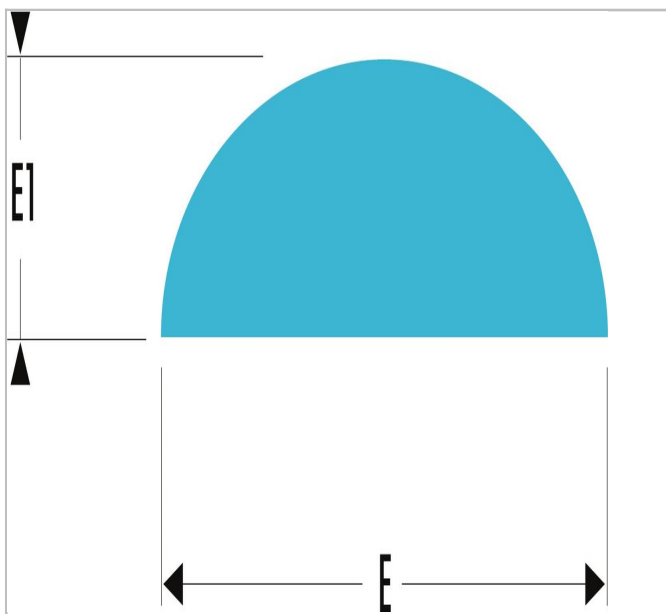

E113996 | DRD.MDEMA - Pilniki półokrągłe pośrednie z rękojeścią

Description:

- Pilniki półokrągłe ręczne.
- Strona półokrągła z nacięciami podwójnymi.
- Strona płaska z nacięciami podwójnymi.
- Wykończenie: ergonomiczna rękojeść plastikowa (odporna na najbardziej agresywne rozpuszczalniki stosowane w warsztatach).
- Zalecane do bieżących prac w stali, żeliwie, mosiądzu i twardych plastików.