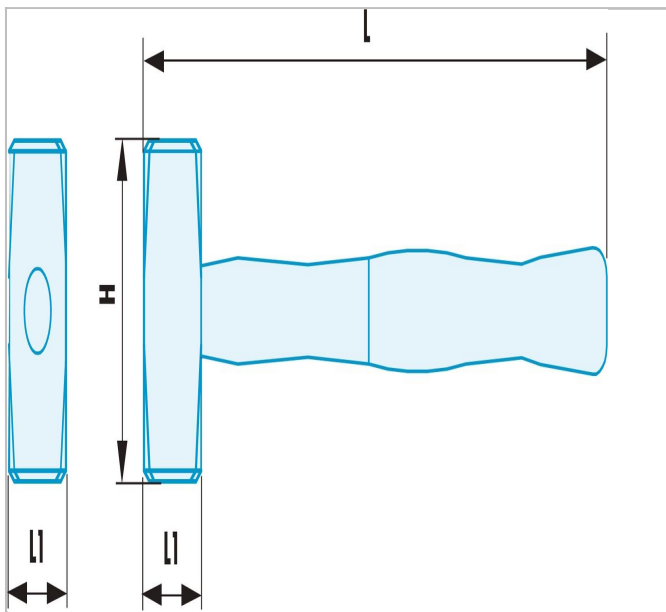

E418231 | 1262H.SR - Martelo modelo alemão ADF

Description:

- Liga especial cobre-berílio anti-deflagrante e anti-magnética.
- Para sua segurança, a FACOM utiliza cabos de madeira que eliminam qualquer risco de faísca. O que não acontece com certos cabos de plástico bi-matéria.
- As cabeças dos martelos possuem um design específico sem arestas vivas para eliminar qualquer risco de estilhaços.