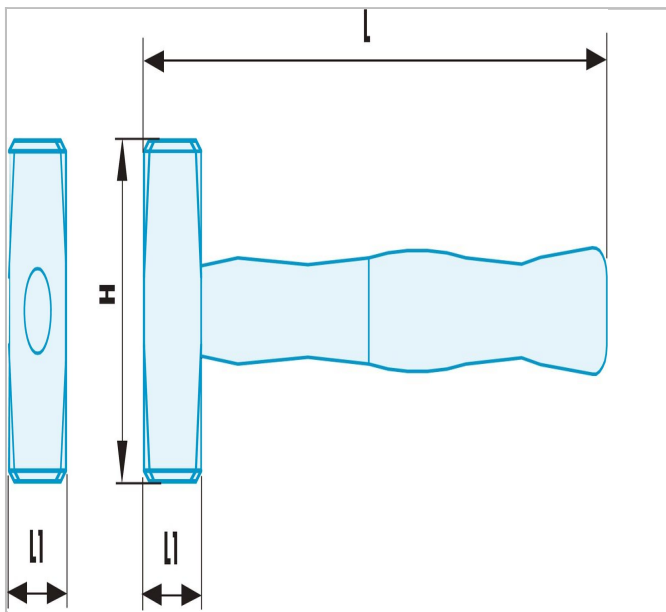

## E100506 | 1262H.SR - Martelo modelo alemão ADF

### Description:

- Liga especial cobre-berílio anti-deflagrante e anti-magnética.
- Para sua segurança, a FACOM utiliza cabos de madeira que eliminam qualquer risco de faísca. O que não acontece com certos cabos de plástico bi-matéria.
- As cabeças dos martelos possuem um design específico sem arestas vivas para eliminar qualquer risco de estilhaços.