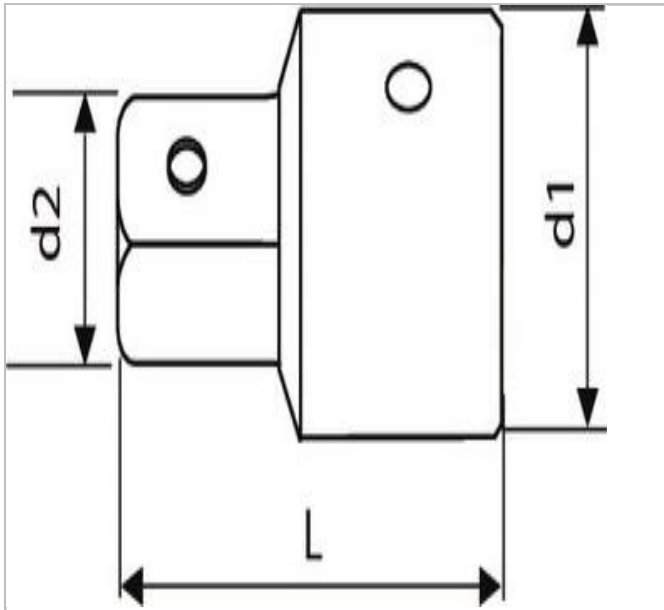

E030944 | EXPERT Reduktor 3/4" - 1/2"

Description:

- ISO 3316 - DIN 3123 - ISO 1174-1
- Zatrząsk bezpieczeństwa.
- Stal chromowo-wanadowa.
- Do użytkowania ręcznego.

E030944