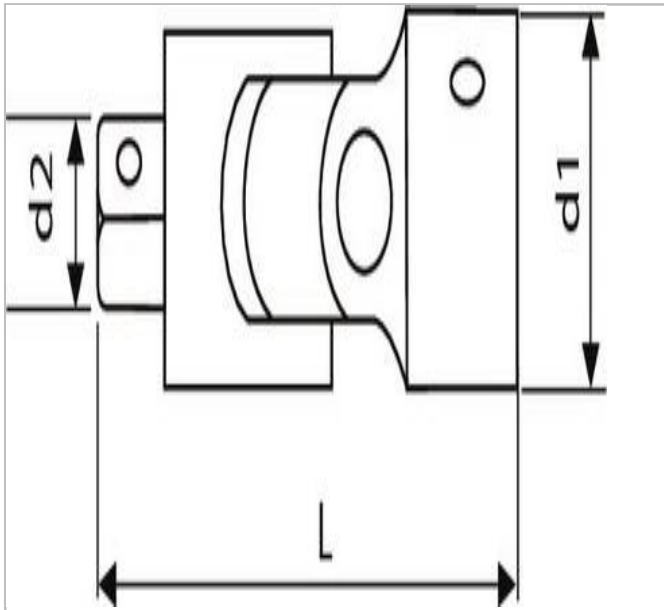

E030949 | EXPERT Przegub 3/4"

Description:

- ISO 3316 - DIN 3123 - ISO 1174-1
- Powierzchnia: chromowana matowa.
- Zatrask bezpieczeństwa.
- Stal chromowo-wanadowa.
- Do użytkowania ręcznego.

E030949