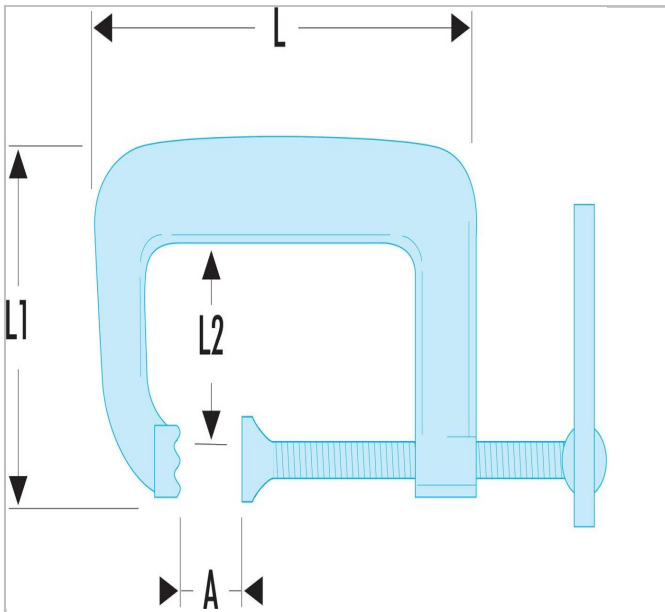

## 272A.600 | 271A.L - Presses grand déport

### Description :

- Capacité : 0 --> 150 mm et 0 --> 5"7/8.
- Présentation : zinguée et vis brunie.

272A.600