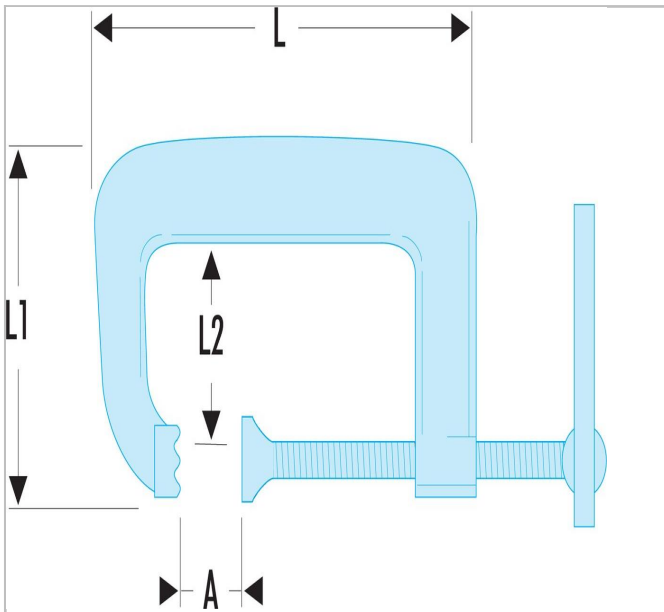

272A.1000 | 271A - Presses faible encombrement

Description :

- Capacité : 0 --> 250 mm et 0 --> 9"7/8.
- Présentation : zinguée et vis brunie.

272A.1000