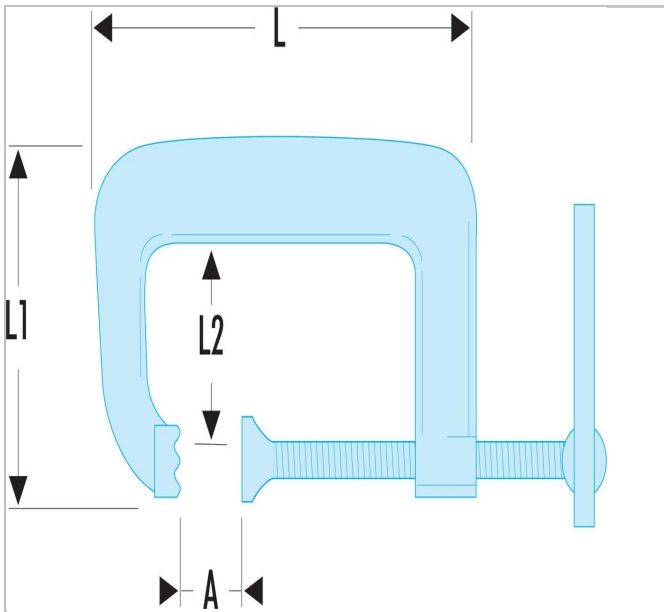

272A.800 | 271A - Presses faible encombrement

Description :

- Capacité : 0 --> 250 mm et 0 --> 9"7/8.
- Présentation : zinguée et vis brunie.

272A.800