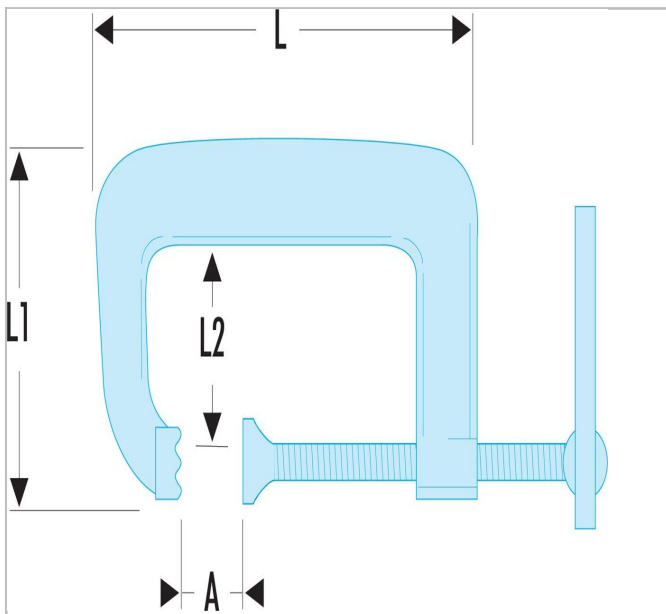

272.1000L | 271A - Presses faible encombrement

Description :

- Capacité : 0 --> 250 mm et 0 --> 9"7/8.
- Présentation : zinguée et vis brunie.

272.1000L