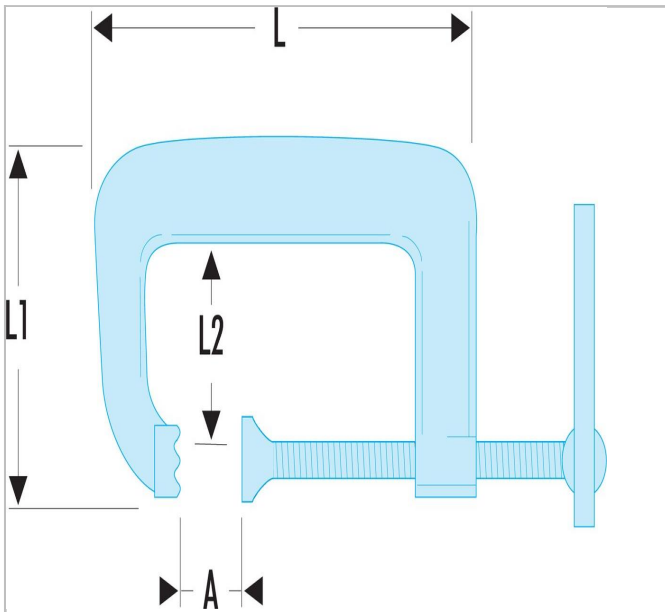

333C.67 | 271A - Presses faible encombrement

Description :

- Capacité : 0 --> 250 mm et 0 --> 9"7/8.
- Présentation : zinguée et vis brunie.

333C.67