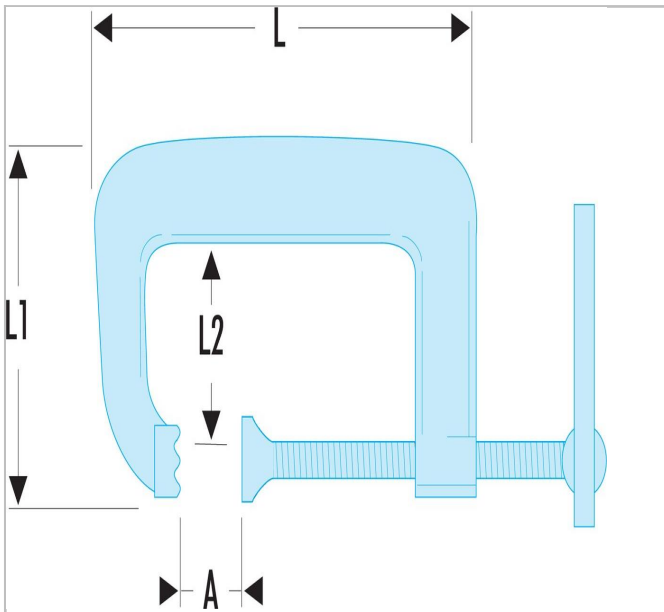

344B.18 | 271A - Presses faible encombrement

Description :

- Capacité : 0 --> 250 mm et 0 --> 9"7/8.
- Présentation : zinguée et vis brunie.

344B.18