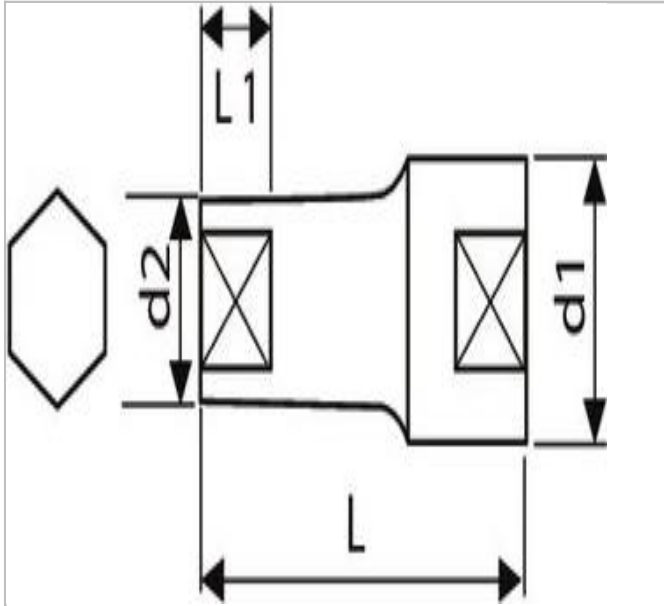

J.J8FLU | EXPERT Chaves de caixa longas 1/4" - sextavadas - Métricas

Description:

- ISO 2725-1 - DIN 3124 - ISO 1174-1 - ISO 1711-1 - ISO 691
- Aço de cromo-vanádio.
- Perfil Maxi Drive: transmissão do binário de aperto nos flancos da porca e não nas arestas.
- Acabamento: cromo pólido.
- Para uma utilização manual.