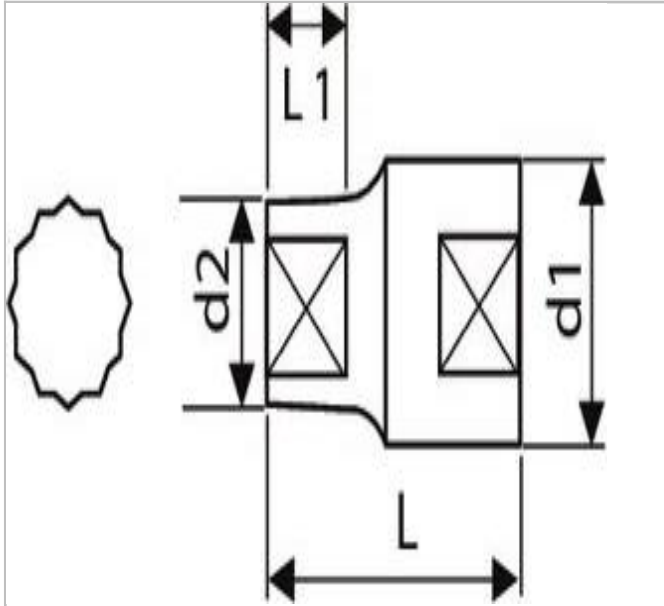

J.15/16FL | EXPERT Chaves de caixa 1/4" - 12 faces - Métricas

Description:

- - ISO 2725-1 - DIN 3124 - ISO 1174-1 - ISO 1711-1 - ISO 691
- - Aço de cromo-vanádio.
- - Perfil Maxi Drive: transmissão do binário de aperto nos flancos da porca e não nas arestas.
- - Acabamento: cromo pólido.
- - Para uma utilização manual.