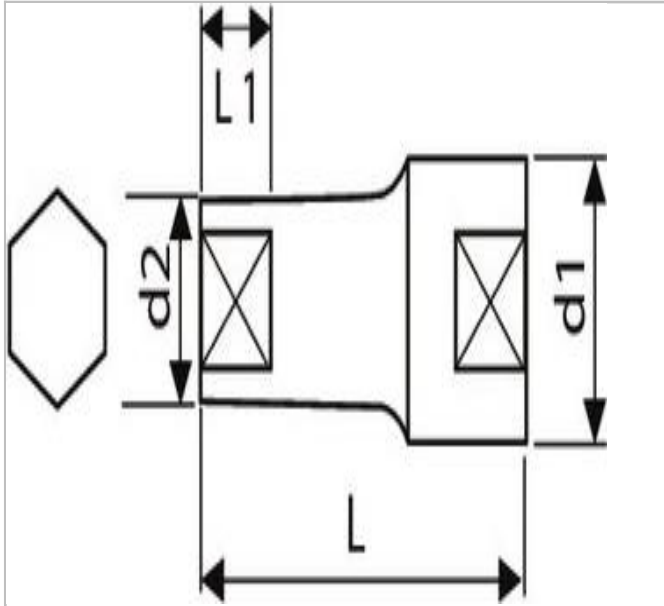

J.1PFL | EXPERT Lange 6-Kant-Steckschlüssel 1/4", metrisch

Beschreibung:

- ISO 2725-1 - DIN 3124 - ISO 1174-1 - ISO 1711-1 - ISO 691
- Chrom-Vanadium-Stahl
- Maxi Drive-Profil: Übertragung des Anziehdrehmoments auf die Mutterflächen, nicht auf die Kanten für eine längere Lebensdauer der Muttern
- Ausführung: glänzend verchromt