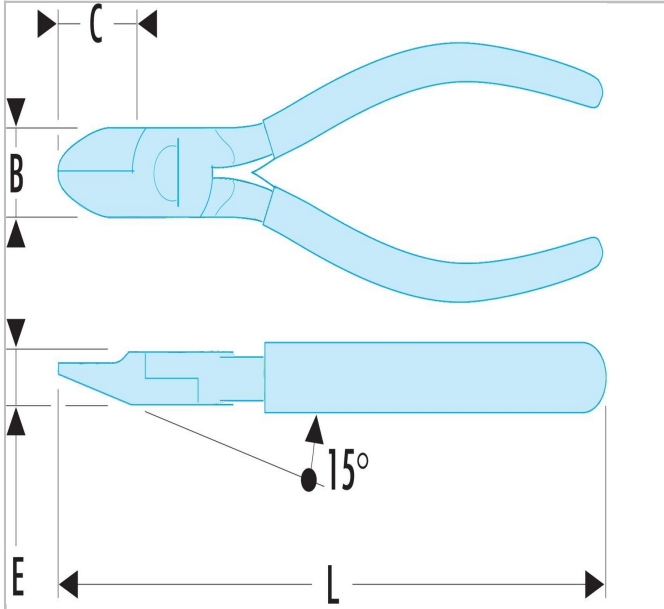

## E201515 | 395 - Pinces coupantes diagonales pour plastique

### Description :

- Deux tailles de maillure et de longueur.
- Ressort de rappel d'ouverture.
- Présentation : brunie polie, gaine PVC.

E201515