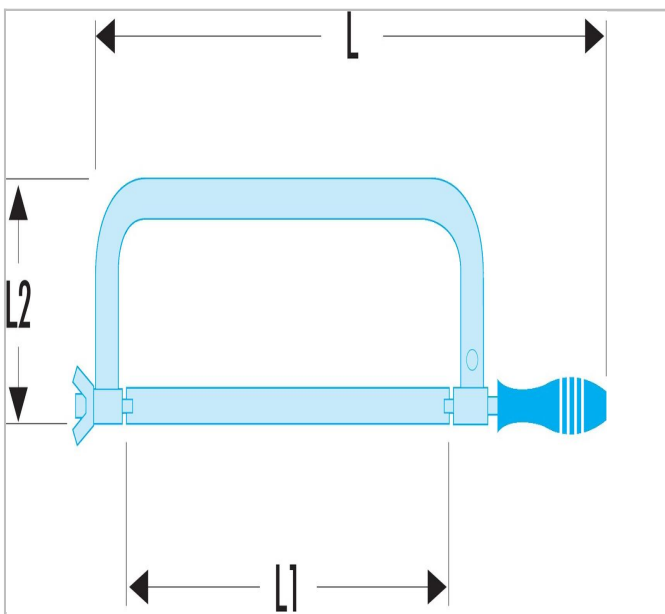

CM.230 | Oprawka z kabłąkiem płaskim - oprawka regulowana

Description:

- Rękojeść drewniana.
- Użytkowanie z brzeszczotami standardowymi 300 mm.
- Brzeszczoty zamienne: 668A.

CM.230