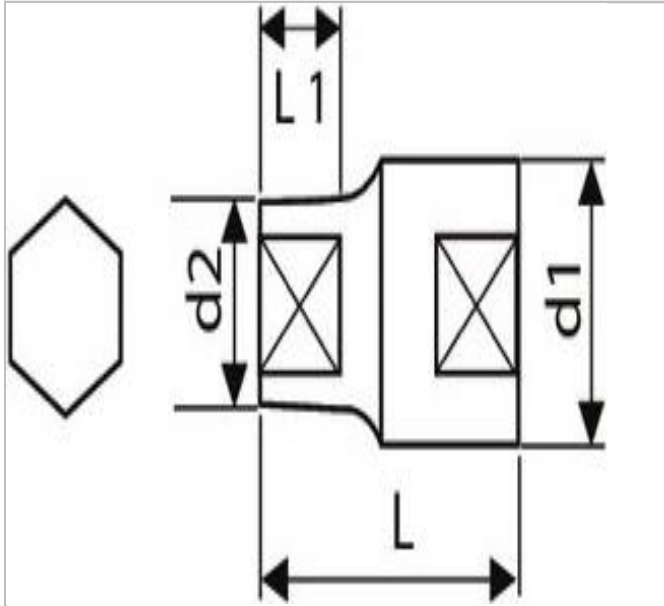

## SLS.G64 | EXPERT 6-kant-steckschlüssel 3/4", metrisch

### Beschreibung:

- ISO 2725-1 - DIN 3124 - ISO 1174-1  
- ISO 1711-1 - ISO 691
- Sicherheitsverriegelung mit  
Entriegelungsknopf.
- Chrom-Vanadium-Stahl.
- Ausführung: matt verchromt.

SLS.G64