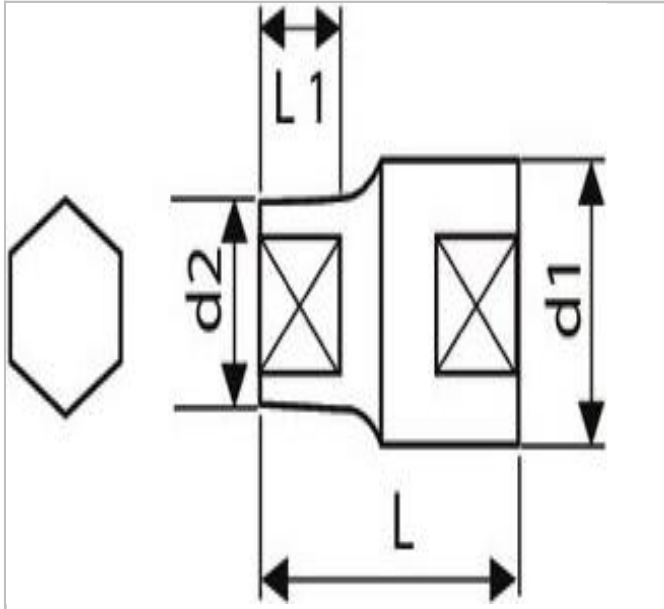

SLS.G89 | EXPERT 6-kant-steckschlüssel 3/4", metrisch

Beschreibung:

- ISO 2725-1 - DIN 3124 - ISO 1174-1
- ISO 1711-1 - ISO 691
- Sicherheitsverriegelung mit
Entriegelungsknopf.
- Chrom-Vanadium-Stahl.
- Ausführung: matt verchromt.

SLS.G89