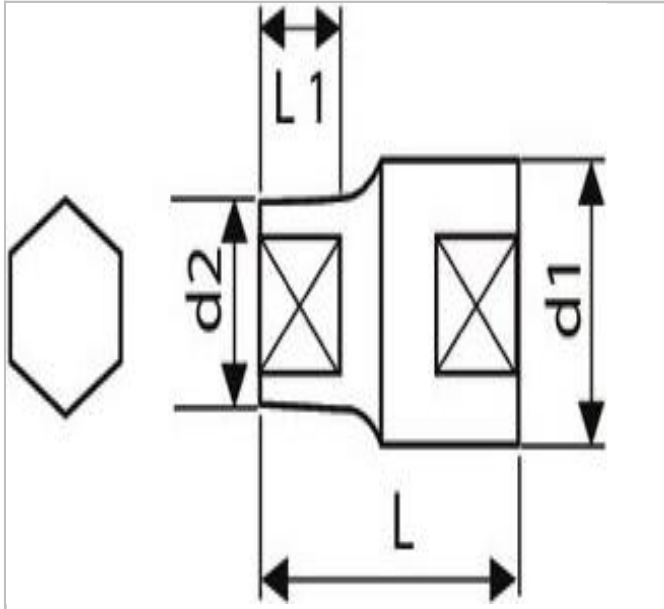

413A.32 | EXPERT 6-kant-steckschlüssel 3/4", metrisch

Beschreibung:

- ISO 2725-1 - DIN 3124 - ISO 1174-1
- ISO 1711-1 - ISO 691
- Sicherheitsverriegelung mit
Entriegelungsknopf.
- Chrom-Vanadium-Stahl.
- Ausführung: matt verchromt.