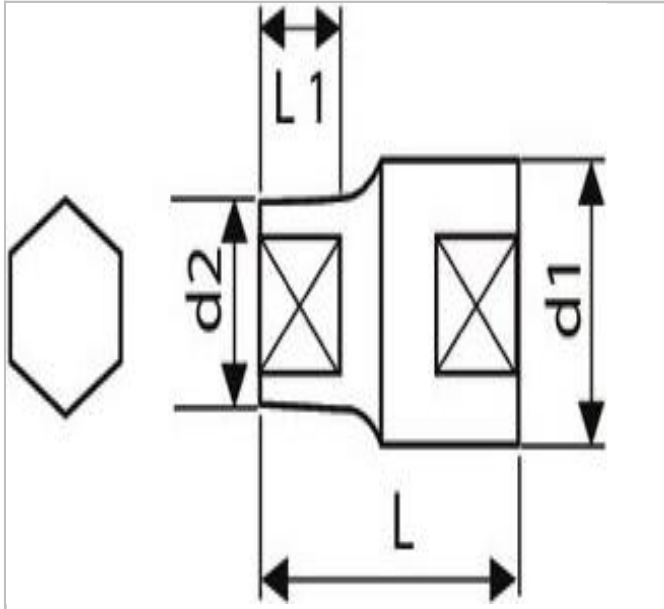

## E020103 | EXPERT 6-kant-steckschlüssel 3/4", metrisch

### Beschreibung:

- ISO 2725-1 - DIN 3124 - ISO 1174-1  
- ISO 1711-1 - ISO 691
- Sicherheitsverriegelung mit  
Entriegelungsknopf.
- Chrom-Vanadium-Stahl.
- Ausführung: matt verchromt.

E020103