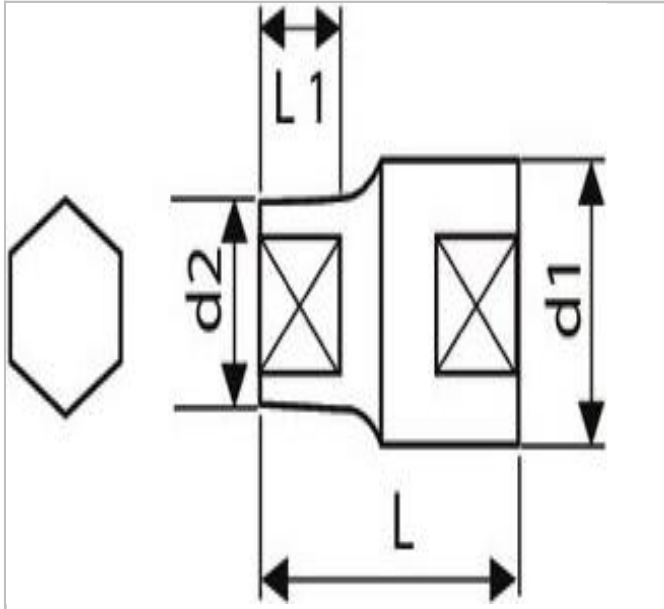

668A.8 | EXPERT 6-kant-steckschlüssel 3/4", metrisch

Beschreibung:

- ISO 2725-1 - DIN 3124 - ISO 1174-1
- ISO 1711-1 - ISO 691
- Sicherheitsverriegelung mit
Entriegelungsknopf.
- Chrom-Vanadium-Stahl.
- Ausführung: matt verchromt.