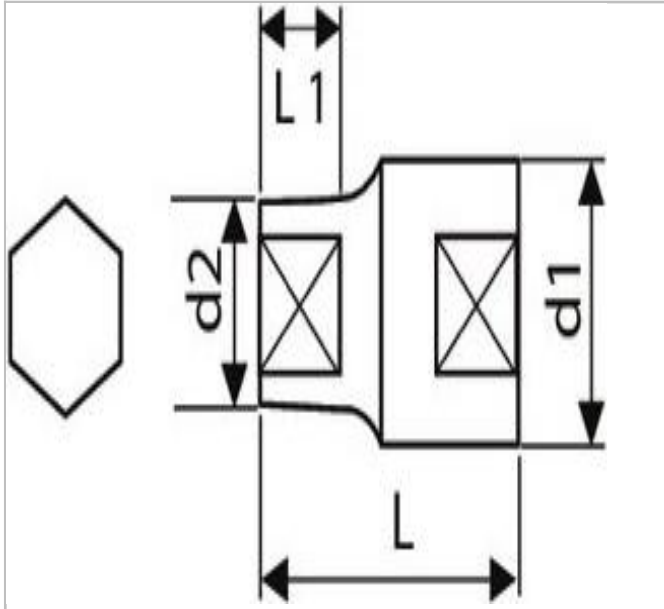

668A.10 | EXPERT 6-kant-steckschlüssel 3/4", metrisch

Beschreibung:

- ISO 2725-1 - DIN 3124 - ISO 1174-1
- ISO 1711-1 - ISO 691
- Sicherheitsverriegelung mit
Entriegelungsknopf.
- Chrom-Vanadium-Stahl.
- Ausführung: matt verchromt.