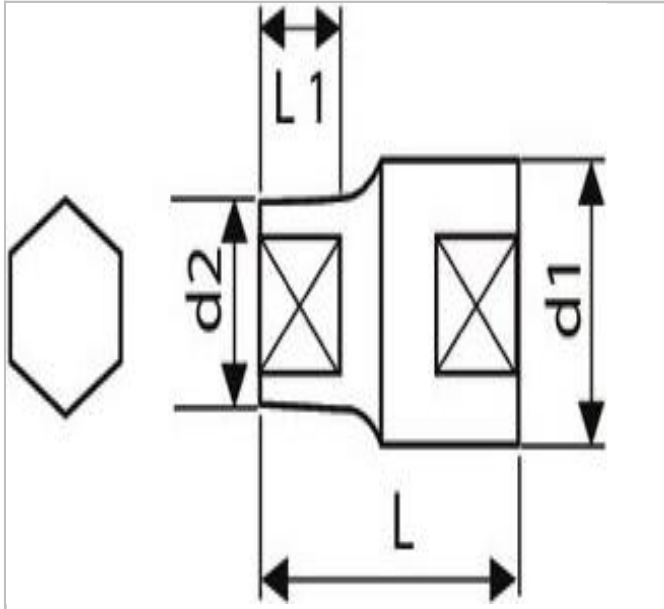

668A.12 | EXPERT 6-kant-steckschlüssel 3/4", metrisch

Beschreibung:

- ISO 2725-1 - DIN 3124 - ISO 1174-1
- ISO 1711-1 - ISO 691
- Sicherheitsverriegelung mit
Entriegelungsknopf.
- Chrom-Vanadium-Stahl.
- Ausführung: matt verchromt.