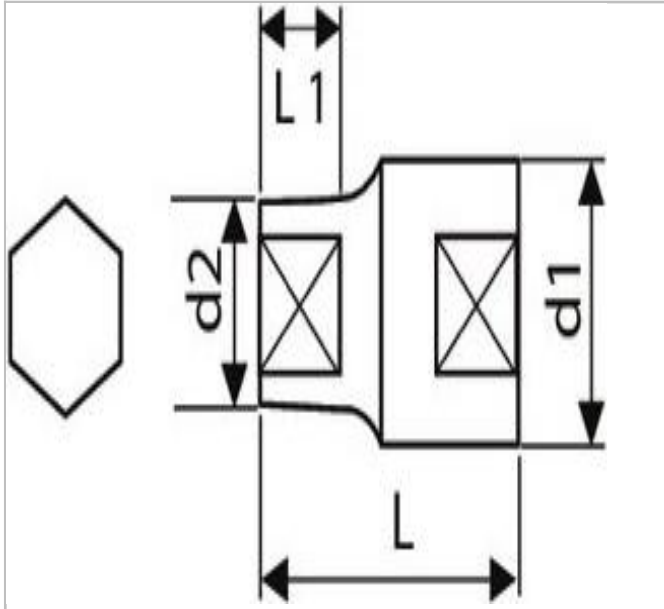

MOD.601 | EXPERT 6-kant-steckschlüssel 3/4", metrisch

Beschreibung:

- ISO 2725-1 - DIN 3124 - ISO 1174-1
- ISO 1711-1 - ISO 691
- Sicherheitsverriegelung mit
Entriegelungsknopf.
- Chrom-Vanadium-Stahl.
- Ausführung: matt verchromt.