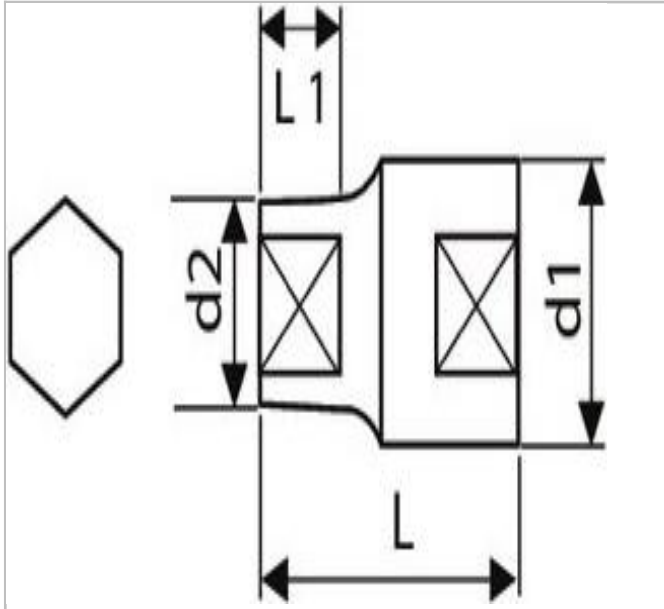

MOD.601PB | EXPERT 6-kant-steckschlüssel 3/4", metrisch

Beschreibung:

- ISO 2725-1 - DIN 3124 - ISO 1174-1
- ISO 1711-1 - ISO 691
- Sicherheitsverriegelung mit
Entriegelungsknopf.
- Chrom-Vanadium-Stahl.
- Ausführung: matt verchromt.

MOD.601PB