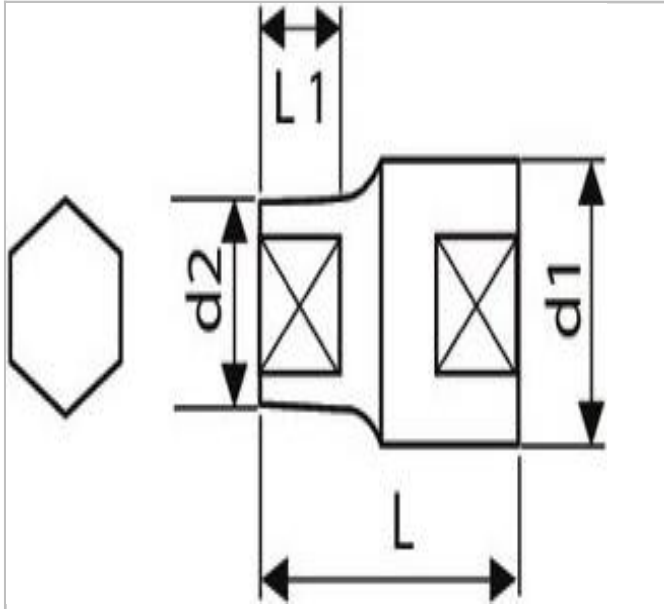

## AS.6L140T2A | EXPERT 6-kant-steckschlüssel 3/4", metrisch

### Beschreibung:

- ISO 2725-1 - DIN 3124 - ISO 1174-1  
- ISO 1711-1 - ISO 691
- Sicherheitsverriegelung mit  
Entriegelungsknopf.
- Chrom-Vanadium-Stahl.
- Ausführung: matt verchromt.

AS.6L140T2A