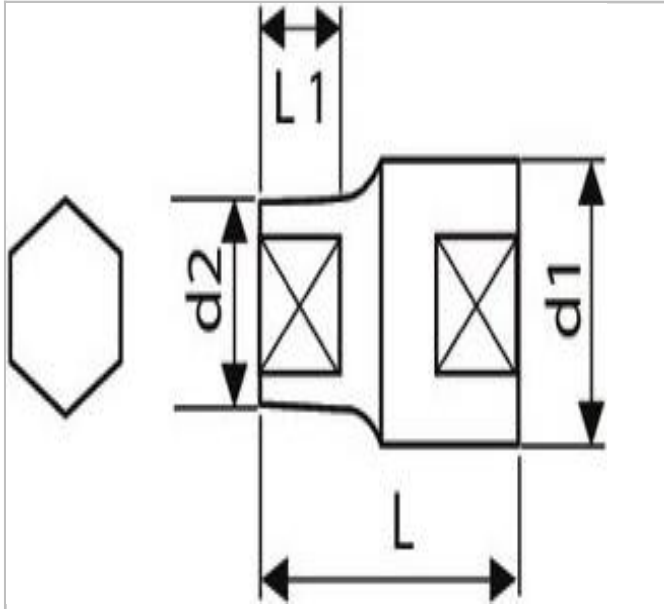

AS.12LTP180T0A | EXPERT 6-kant-steckschlüssel 3/4", metrisch

Beschreibung:

- ISO 2725-1 - DIN 3124 - ISO 1174-1
- ISO 1711-1 - ISO 691
- Sicherheitsverriegelung mit
Entriegelungsknopf.
- Chrom-Vanadium-Stahl.
- Ausführung: matt verchromt.

AS.12LTP180T0A