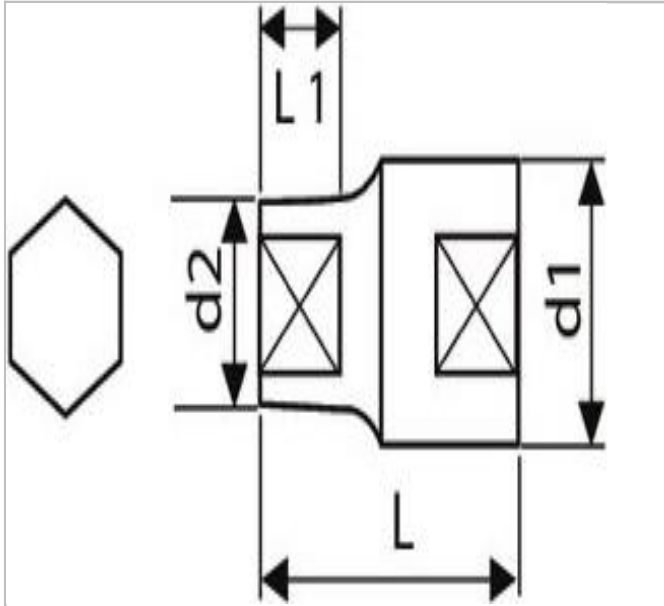

RAB.DRDB300EMA | EXPERT 6-kant-steckschlüssel 3/4", metrisch

Beschreibung:

- ISO 2725-1 - DIN 3124 - ISO 1174-1
- ISO 1711-1 - ISO 691
- Sicherheitsverriegelung mit
Entriegelungsknopf.
- Chrom-Vanadium-Stahl.
- Ausführung: matt verchromt.